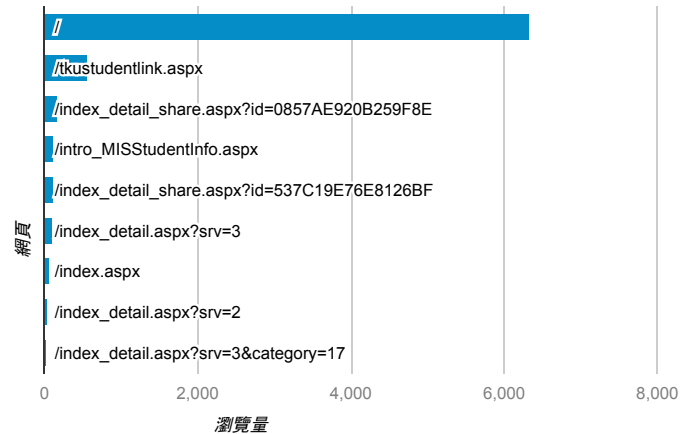

報表03_內容

2016年9月19日 - 2016年9月25日

所有使用者
100.00% 個工作階段

平均網頁載入時間 (秒)

平均網頁載入時間 (秒)和瀏覽量 (依網頁分組)

| 網頁 | 平均網頁載入時間 (秒) | 瀏覽量 |
|--|--------------|-------|
| /intro_MISStudentInfo.aspx | 9.20 | 134 |
| / | 3.89 | 6,327 |
| /index_detail_share.aspx?id=537C19E76E8126BF | 2.70 | 130 |
| /tkustudentlink.aspx | 1.51 | 563 |
| /activity_104-2_self_test.aspx | 0.00 | 4 |
| /analytics_Summary.aspx | 0.00 | 8 |
| /index_detail_share.aspx?id=02AB57F8E657152F | 0.00 | 1 |
| /index_detail_share.aspx?id=05176D12A9ED9EE9 | 0.00 | 1 |
| /index_detail_share.aspx?id=0608F3CA644DB6CC | 0.00 | 1 |
| /index_detail_share.aspx?id=0857AE920B259F8E | 0.00 | 168 |

瀏覽量(依網頁分組)

造訪和新造訪率 (依關鍵字分組)

| 關鍵字 | 工作階段 | % 新工作階段 |
|--|------|---------|
| (not provided) | 693 | 75.18% |
| (not set) | 2 | 50.00% |
| http://eportfplio.tku.edu.tw/ | 2 | 50.00% |
| 淡江大学 | 1 | 0.00% |
| 淡江大學 | 1 | 100.00% |
| 淡江學生 | 1 | 100.00% |
| 電影院 工讀 | 1 | 100.00% |
| 影城清潔 | 1 | 100.00% |
| 獎學金心得 | 1 | 100.00% |
| given tc =300 + 5q - q find tfc tvc afc avc atc mc | 1 | 100.00% |