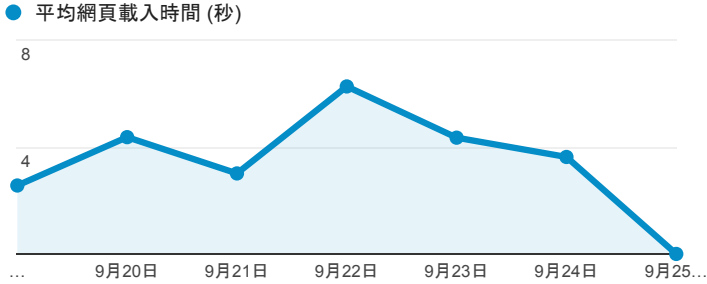

報表03_內容

2016年9月19日 - 2016年9月25日

所有使用者
100.00% 個工作階段

平均網頁載入時間 (秒)

平均網頁載入時間 (秒)和瀏覽量 (依網頁分組)

| 網頁 | 平均網頁載入時間 (秒) | 瀏覽量 |
|--|--------------|-------|
| /intro_MISStudentInfo.aspx | 9.20 | 134 |
| / | 3.89 | 6,327 |
| /index_detail_share.aspx?id=537C19E76E8126BF | 2.70 | 130 |
| /tkustudentlink.aspx | 1.51 | 563 |
| /activity_104-2_self_test.aspx | 0.00 | 4 |
| /analytics_Summary.aspx | 0.00 | 8 |
| /index_detail_share.aspx?id=02AB57F8E657152F | 0.00 | 1 |
| /index_detail_share.aspx?id=05176D12A9ED9EE9 | 0.00 | 1 |
| /index_detail_share.aspx?id=0608F3CA644DB6CC | 0.00 | 1 |
| /index_detail_share.aspx?id=0857AE920B259F8E | 0.00 | 168 |

瀏覽量(依網頁分組)

造訪和新造訪率 (依關鍵字分組)

| 關鍵字 | 工作階段 | % 新工作階段 |
|--|------|---------|
| (not provided) | 693 | 75.18% |
| (not set) | 2 | 50.00% |
| http://eportfplio.tku.edu.tw/ | 2 | 50.00% |
| 淡江大学 | 1 | 0.00% |
| 淡江大學 | 1 | 100.00% |
| 淡江學生 | 1 | 100.00% |
| 電影院 工讀 | 1 | 100.00% |
| 影城清潔 | 1 | 100.00% |
| 獎學金心得 | 1 | 100.00% |
| given tc =300 + 5q - q find tfc tvc afc avc atc mc | 1 | 100.00% |